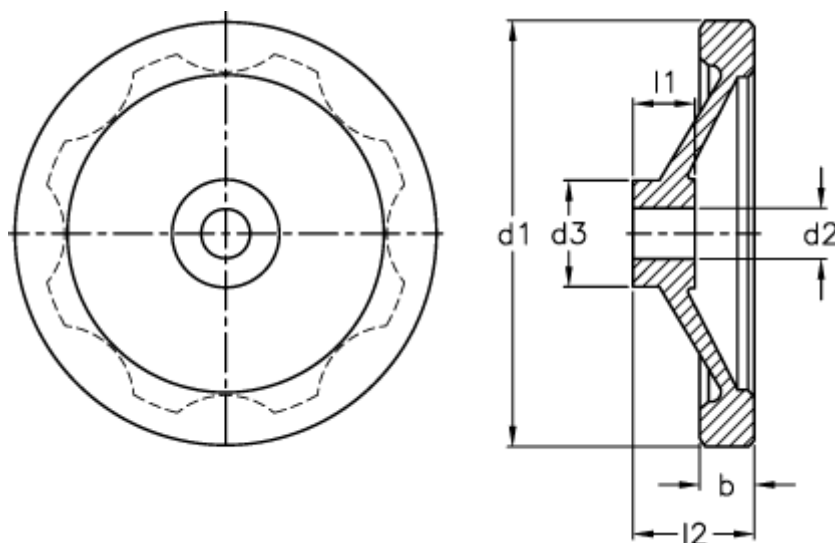

Varenummer: 20340300
Beskrivelse: E+G Håndhjul
GN 321-125-B14-A

Mål

b	= 15.0
d1	= 125
d2 H7	= 14
d3	= 31
l1	= 18
l2 ca.	= 33